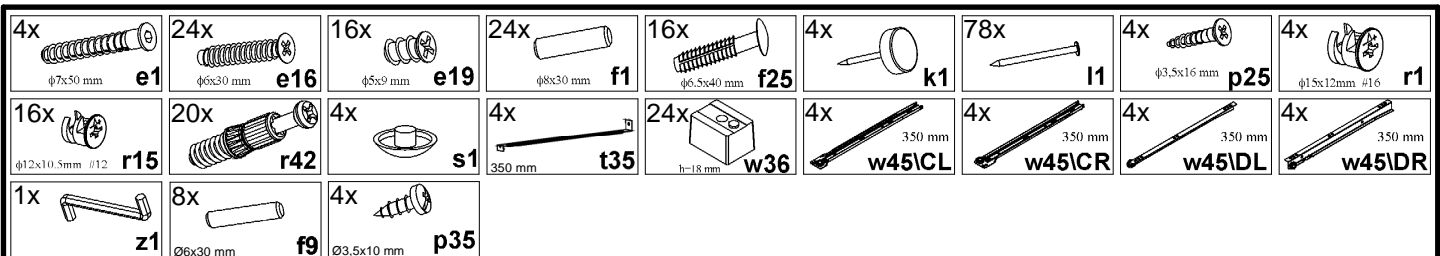

# S128-KOM4S

A	B	C1	C2	C3	D
1	S508-0008	968,	176	15	2/2
2	S508-1013	876	396	36	1/2
3	S508-1014	876	396	36	1/2
4	S508-2004	1046	399,	36	1/2
5	S508-4006	1009,	82	15	1/2
6	S508-4007	1009,	60	15	1/2
7	S508-4009	1009,	44	15	1/2
8	S508-9305	847	1039	2,5	1/2
9	WSP-9288	944	355	2,5	1/2
10	ZS7-5030	924	110	15	1/2
11	ZS7-521	350	110	12	1/2
12	ZS7-522	350	110	12	1/2