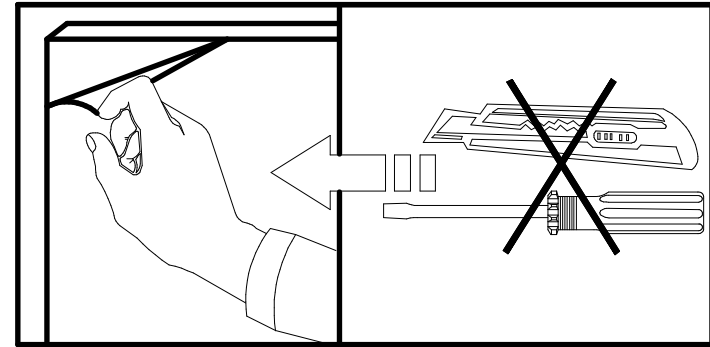

- (D)** Montageanleitung
- (NL)** Handleiding voor de montage
- (TR)** Montaj talimatı
- (FR)** Instructions de montage
- (CZ)** Montážní návod
- (HU)** Összeszerelési útmutató
- (GB)** Assembly instructions
- (PL)** Instrukcja montażu
- (RU)** Инструкция по монтажу
- (IT)** Istruzioni di montaggio
- (RO)** Instructiuni de asamblare
- (SK)** Montážny návod

A S504-RTV2D2S/4/15

A	B	C1	C2	C3	D
1	S504-0012	403	496	16	2/2
2	S504-0013	175	496	16	2/2
3	S504-0014	175	496	16	2/2
4	S504-1013	377	450	15	1/2
5	S504-1014	377	450	15	1/2
6	S504-1015	377	414,	15	1/2
7	S504-1016	377	414,	15	1/2
8	S504-2010	1500	450	15	1/2
9	S504-2011	1500	450	15	1/2
10	S504-3004	477	414,	15	1/2
11	ZQ6-5022	445	97	15	1/2
12	S504-5708	1469	68	16	1/2
13	S504-9003	387,	1479,	2,5	1/2
14	WSP-9259	455	408	2,5	1/2
15	ZQ6-522	400	110	12	1/2
16	ZQ6-521	400	110	12	1/2
17	S504-4035	1469,	68	15	1/2