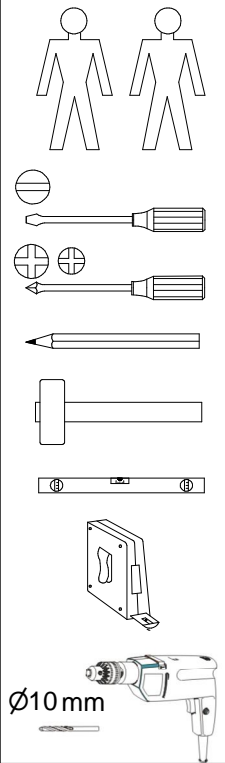

- (D)** Montageanleitung
- (NL)** Handleiding voor de montage
- (TR)** Montaj talimatı
- (FR)** Instructions de montage
- (CZ)** Montážní návod
- (HU)** Összeszerelési útmutató
- (GB)** Assembly instructions
- (PL)** Instrukcja montażu
- (RU)** Инструкция по монтажу
- (IT)** Istruzioni di montaggio
- (RO)** Instructiuni de asamblare
- (SK)** Montážny návod

A S504-RTV2D2S/4/15

A	B	C1	C2	C3	D
1	S504-0012	403	496	16	2/2
2	S504-0013	175	496	16	2/2
3	S504-0014	175	496	16	2/2
4	S504-1013	377	450	15	1/2
5	S504-1014	377	450	15	1/2
6	S504-1015	377	414,	15	1/2
7	S504-1016	377	414,	15	1/2
8	S504-2010	1500	450	15	1/2
9	S504-2011	1500	450	15	1/2
10	S504-3004	477	414,	15	1/2
11	ZQ6-5022	445	97	15	1/2
12	S504-5708	1469	68	16	1/2
13	S504-9003	387,	1479,	2,5	1/2
14	WSP-9259	455	408	2,5	1/2
15	ZQ6-522	400	110	12	1/2
16	ZQ6-521	400	110	12	1/2
17	S504-4035	1469,	68	15	1/2

4x a102	4x b59	4x d41/2	8x Ø7x50 mm e1	16x Ø6x13 mm e3	24x Ø8x30 mm f1	8x Ø6,5x40 mm f25	6x k27	8x l1	8x l2	24x Ø3,5x16 mm p38	8x Ø3,5x15 mm p51	4x Ø2,9x16 mm p55
16x Ø15x12 mm #16 r1	8x Ø12x10,5 mm #12 r15	24x r42	4x s2	2x 400 mm w75L	2x 400 mm w75P	1x z1	1x Ø10x50 mm f35	1x 86x21x191,5 n14/2	1x Ø5x60 mm p17	2x Ø3,5x16 mm p38		