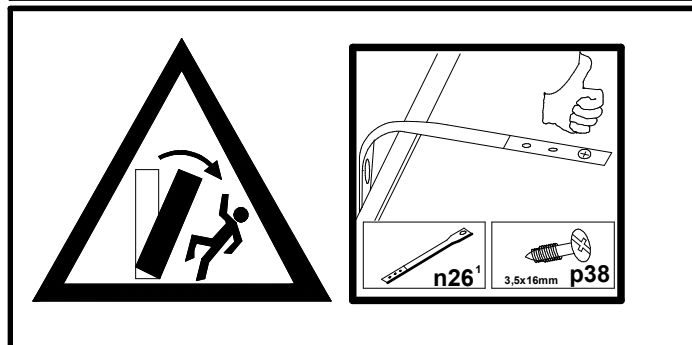

- D** Montageanleitung
- NL** Handleiding voor de montage
- TR** Montaj talimatı
- FR** Instructions de montage
- CZ** Montážní návod
- HU** Összeszerelési útmutató
- GB** Assembly instructions
- PL** Instrukcja montażu
- RU** Инструкция по монтажу
- IT** Istruzioni di montaggio
- RO** Instructiuni de asamblare
- SK** Montážny návod

A**S504-LAW_4_11**

A	B	C1	C2	C3	D
1	S168-121	361	646	22	1/1
2	S168-322	1044	600	8	1/1
3	S168-583	648,	23	12,	1/1
4	S188-703	1103	247,	22	1/1
5	S188-704	1103	156	19	1/1
6	S504-4015	1052	80	15	1/1

3

4

5

Pflegehinweis!